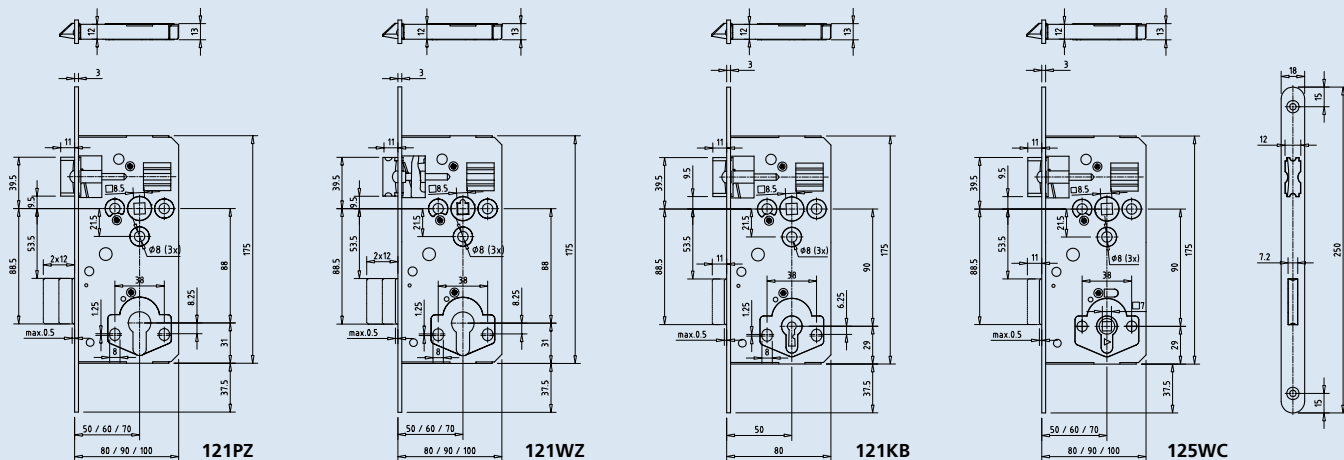

* kilincs/kulcslyuk-közép távolság

** előlap/kilincs-közép távolság

Kaba Elzett Zrt.
1550 Budapest, Pf.: 198
Tel: +36 1 350 1011
Fax: +36 1 329 0692
E-mail: info@elzett.hu
www.kaba-elzett.hu

Az Elzett általános jogutódja.
Alapítva: 1919

Az Ön partnere:

KABA®
ELZETT